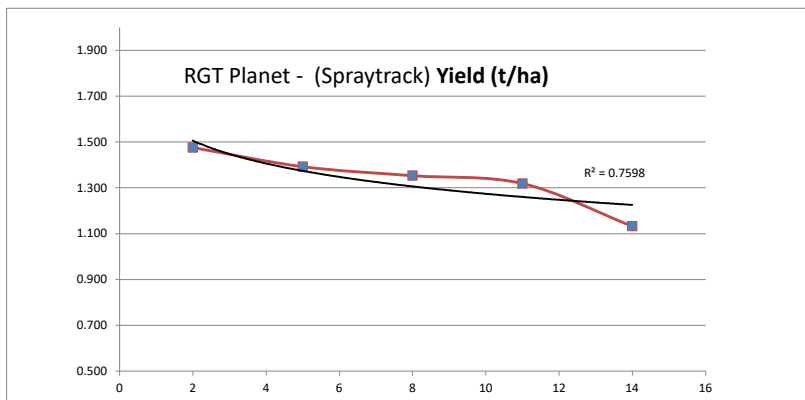

Plot	Variety!	Plot Length	Plot Width	Area (ha)	Weight (kgs)	Yield (t/ha)	Plot 2	% of Site Mean
1	RGT Planet	170	12	0.204	241	1.181	1	84%
2	RGT Planet - (Spraytrack)	170	12	0.204	301	1.475	4	105%
3	Spartacus	170	12	0.204	240	1.176	9	84%
4	Compass	170	12	0.204	356	1.745	16	125%
5	RGT Planet - (Spraytrack)	170	12	0.204	284	1.392	25	100%
6	Banks	170	12	0.204	400	1.961	36	140%
7	Roaslaind	170	12	0.204	223	1.093	49	78%
8	RGT Planet - (Spraytrack)	170	12	0.204	276	1.353	64	97%
9	RGT Planet	170	12	0.204	300	1.471	81	105%
10	Leabrook WI 4896	170	12	0.204	390	1.912	100	137%
11	RGT Planet - (Spraytrack)	170	12	0.204	269	1.319	121	94%
12	Flinders	170	12	0.204	291	1.426	144	102%
13	RGT Planet	170	12	0.204	259	1.270	169	91%
14	RGT Planet - (Spraytrack)	170	12	0.204	231	1.132	196	81%
15	RGT Planet	170	12	0.204	221	1.083	225	77%

Average of Yield (t/ha)	
Variety!	Total
Roaslaind	1.093
Spartacus	1.176
RGT Planet	1.251
RGT Planet - (Spraytrack)	1.334
Flinders	1.426
Compass	1.745
Leabrook WI 4896	1.912
Banks	1.961
Grand Total	1.399

Plot	Variety!	Plot Length	Plot Width	Area (ha)	Weight (kgs)	Yield (t/ha)	Plot 2	% of Site Mean
2	RGT Planet - (Spraytrack)	170	12	0.204	301	1.475	4	105%
5	RGT Planet - (Spraytrack)	170	12	0.204	284	1.392	25	100%
8	RGT Planet - (Spraytrack)	170	12	0.204	276	1.353	64	97%
11	RGT Planet - (Spraytrack)	170	12	0.204	269	1.319	121	94%
14	RGT Planet - (Spraytrack)	170	12	0.204	231	1.132	196	81%

Frost damage and dry conditions

PLATINUM SPONSORS

DIAMOND SPONSORS

Seed Company Sponsors: AGT, Intergrain, Nuseed, SeedNet, DuPont Pioneer, Bayer