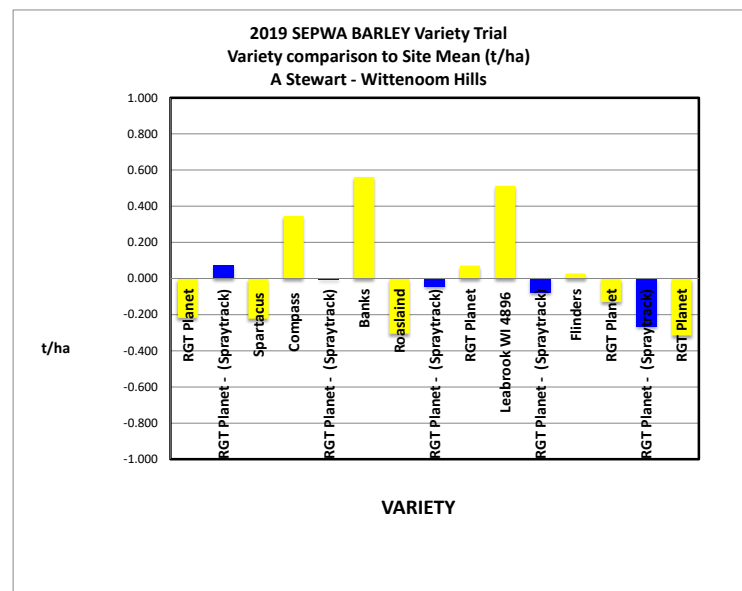

Plot	Variety!	Plot Length	Plot Width	Area (ha)	Weight (kgs)	Yield (t/ha)	Plot 2	% of Site Mean
1	RGT Planet	170	12	0.204	241	1.181	1	84%
2	RGT Planet - (Spraytrack)	170	12	0.204	301	1.475	4	105%
3	Spartacus	170	12	0.204	240	1.176	9	84%
4	Compass	170	12	0.204	356	1.745	16	125%
5	RGT Planet - (Spraytrack)	170	12	0.204	284	1.392	25	100%
6	Banks	170	12	0.204	400	1.961	36	140%
7	Roaslaind	170	12	0.204	223	1.093	49	78%
8	RGT Planet - (Spraytrack)	170	12	0.204	276	1.353	64	97%
9	RGT Planet	170	12	0.204	300	1.471	81	105%
10	Leabrook WI 4896	170	12	0.204	390	1.912	100	137%
11	RGT Planet - (Spraytrack)	170	12	0.204	269	1.319	121	94%
12	Flinders	170	12	0.204	291	1.426	144	102%
13	RGT Planet	170	12	0.204	259	1.270	169	91%
14	RGT Planet - (Spraytrack)	170	12	0.204	231	1.132	196	81%
15	RGT Planet	170	12	0.204	221	1.083	225	77%

Average of Yield (t/ha)	
Variety!	Total
Roaslaind	1.093
Spartacus	1.176
RGT Planet	1.251
RGT Planet - (Spraytrack)	1.334
Flinders	1.426
Compass	1.745
Leabrook WI 4896	1.912
Banks	1.961
Grand Total	1.399

Plot	Variety!	Plot Length	Plot Width	Area (ha)	Weight (kgs)	Yield (t/ha)	Plot 2	% of Site Mean
2	RGT Planet - (Spraytrack)	170	12	0.204	301	1.475	4	105%
5	RGT Planet - (Spraytrack)	170	12	0.204	284	1.392	25	100%
8	RGT Planet - (Spraytrack)	170	12	0.204	276	1.353	64	97%
11	RGT Planet - (Spraytrack)	170	12	0.204	269	1.319	121	94%
14	RGT Planet - (Spraytrack)	170	12	0.204	231	1.132	196	81%

Frost damage and dry conditions

PLATINUM SPONSORS

DIAMOND SPONSORS

Seed Company Sponsors: AGT, Intergrain, Nuseed, SeedNet, DuPont Pioneer, Bayer