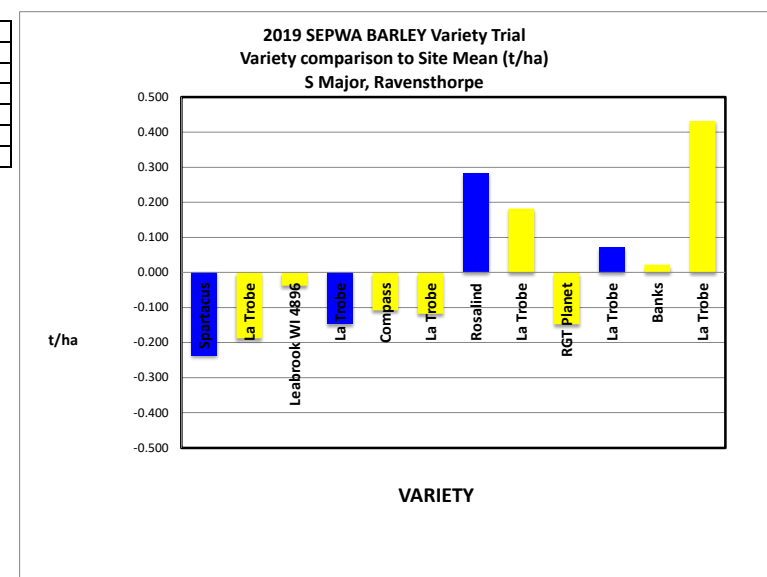

HARVEST DATA - SEPWA Barley Variety Trial - S Major, Ravensthorpe Harvested - 9th November 2019

Plot	Variety!	Plot Length	Plot Width	Area (ha)	Weight (kgs)	Yield (t/ha)	Plot 2	% of Site Mean
1	Spartacus	100	18	0.180	149	0.830	1	78%
2	La Trobe	100	18	0.180	158	0.880	4	82%
3	Leabrook WI 4896	100	18	0.180	185	1.030	9	96%
4	La Trobe	100	18	0.180	166	0.920	16	86%
5	Compass	100	18	0.180	173	0.960	25	90%
6	La Trobe	100	18	0.180	171	0.950	36	89%
7	Rosalind	100	18	0.180	243	1.350	49	126%
8	La Trobe	100	18	0.180	225	1.250	64	117%
9	RGT Planet	100	18	0.180	166	0.920	81	86%
10	La Trobe	100	18	0.180	205	1.140	100	107%
11	Banks	100	18	0.180	196	1.090	121	102%
12	La Trobe	100	18	0.180	270	1.500	144	140%

Average of Yield (t/ha)	
Variety!	Total
Spartacus	0.830
RGT Planet	0.920
Compass	0.960
Leabrook WI 4896	1.030
Banks	1.090
La Trobe	1.107
Rosalind	1.350
Grand Total	1.068

Plot	Variety!	Plot Length	Plot Width	Area (ha)	Weight (kgs)	Yield (t/ha)	Plot 2	% of Site Mean
2	La Trobe	100	18	0.180	158	0.880	4	82%
4	La Trobe	100	18	0.180	166	0.920	16	86%
6	La Trobe	100	18	0.180	171	0.950	36	89%
8	La Trobe	100	18	0.180	225	1.250	64	117%
10	La Trobe	100	18	0.180	205	1.140	100	107%
12	La Trobe	100	18	0.180	270	1.500	144	140%