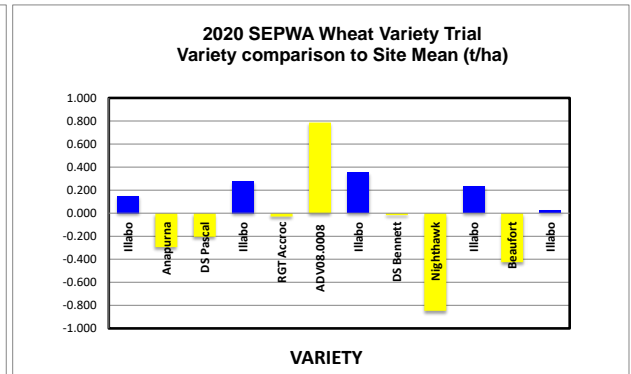

HARVEST DATA - SEPWA Wheat Variety Trial - Waterhatch Farms (D Cox) Neridup 8th December 2020

Plot	Variety!	Plot Length	Plot Width	Area (ha)	Weight (kgs)	Yield (t/ha)	Plot 2	% of Site Mean
1	Illabo	197	12.4	0.24	647	2.649	1	106%
2	Anapurna	197	12.4	0.24	539	2.206	4	88%
3	DS Pascal	197	12.4	0.24	561	2.297	9	92%
4	Illabo	197	12.4	0.24	679	2.780	16	111%
5	RGT Accroc	197	12.4	0.24	604	2.473	25	99%
6	ADV08.0008	197	12.4	0.24	803	3.287	36	131%
7	Illabo	197	12.4	0.24	697	2.853	49	114%
8	DS Bennett	197	12.4	0.24	607	2.485	64	99%
9	Nighthawk	197	12.4	0.24	404	1.654	81	66%
10	Illabo	194	12.4	0.24	658	2.735	100	109%
11	Beaufort	197	12.4	0.24	507	2.075	121	83%
12	Illabo	197	12.4	0.24	616	2.522	144	101%

Average of Yield (t/ha)	Total
Variety!	
Nighthawk	1.654
Beaufort	2.075
Anapurna	2.206
DS Pascal	2.297
RGT Accroc	2.473
DS Bennett	2.485
Illabo	2.708
ADV08.0008	3.287
Grand Total	2.501

Plot	Variety!	Plot Length	Plot Width	Area (ha)	Weight (kgs)	Yield (t/ha)	Plot 2	% of Site Mean
1	Illabo	197	12.4	0.24	647	2.649	1	106%
4	Illabo	197	12.4	0.24	679	2.780	16	111%
7	Illabo	197	12.4	0.24	697	2.853	49	114%
10	Illabo	194	12.4	0.24	658	2.735	100	109%
12	Illabo	197	12.4	0.24	616	2.522	144	101%